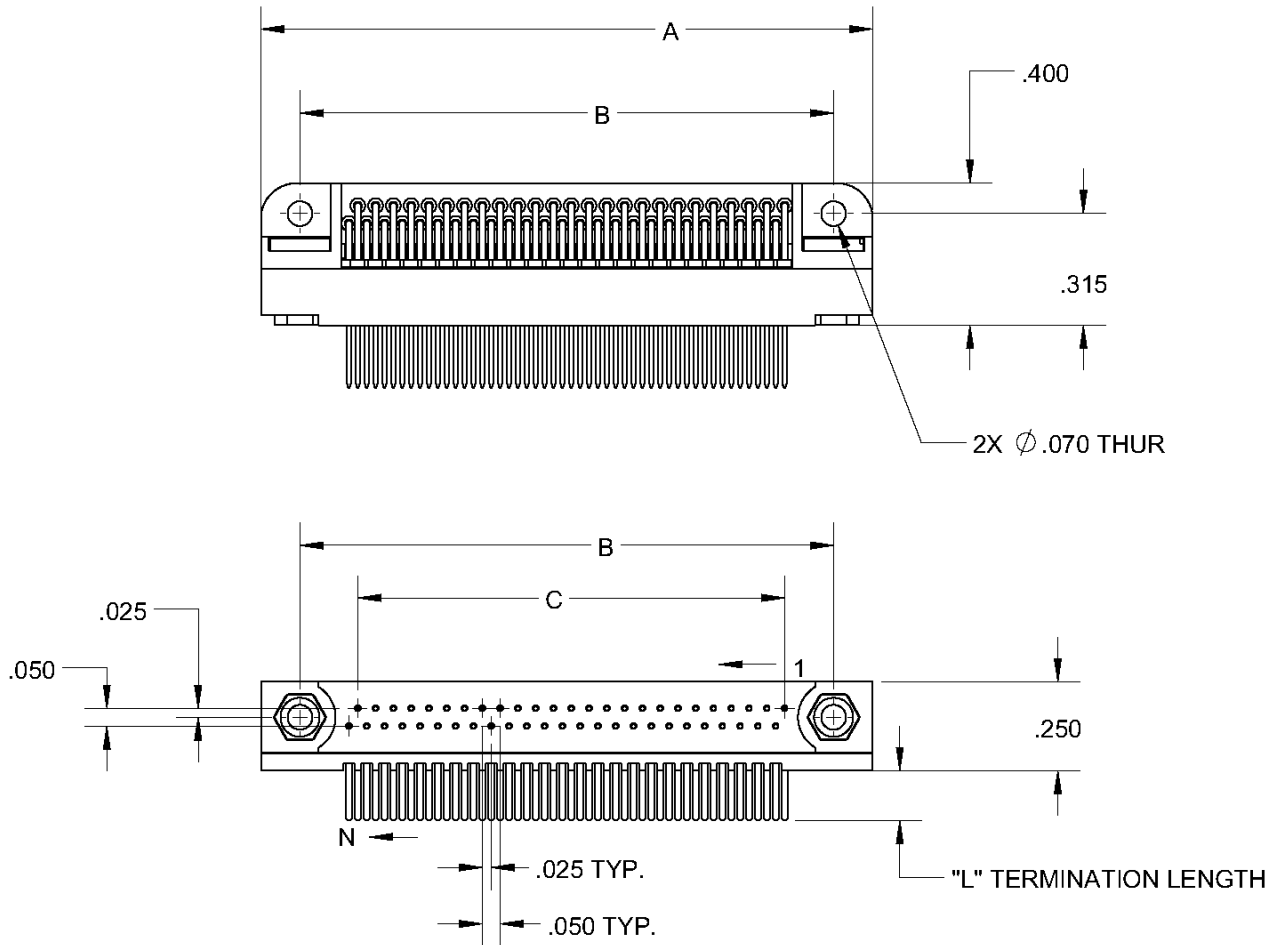

**PLUG, RIGHT ANGLE
STYLE MEE**

'N' Contacts	A	B	C
010	.720	.500	.200
020	.970	.750	.450
030	1.220	1.000	.700
040	1.470	1.250	.950
050	1.720	1.500	1.200
060	1.970	1.750	1.450
070	2.220	2.000	1.700
080	2.470	2.250	1.950
090	2.720	2.500	2.200
100	2.970	2.750	2.450

**REFER TO APPENDIX FOR TERMINATION
DETAILS, HARDWARE STYLES, POLAR-
IZATION CHART, AND PWB PATTERNS**