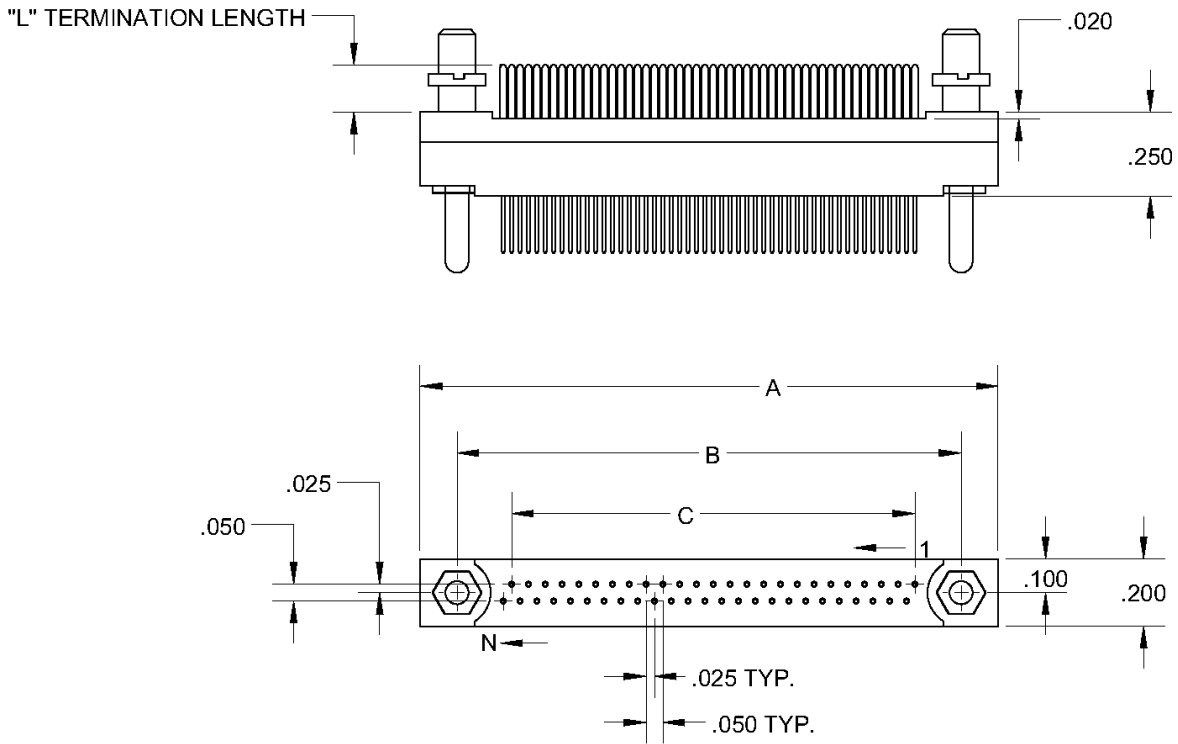

**PLUG, STRAIGHT
STYLE MCE, MDE, MSE, MVE**

'N' Contacts	A	B	C
010	.720	.500	.200
020	.970	.750	.450
030	1.220	1.000	.700
040	1.470	1.250	.950
050	1.720	1.500	1.200
060	1.970	1.750	1.450
070	2.220	2.000	1.700
080	2.470	2.250	1.950
090	2.720	2.500	2.200
100	2.970	2.750	2.450

***REFER TO APPENDIX FOR TERMINATION
DETAILS, HARDWARE STYLES, POLAR-
IZATION CHART, AND PWB PATTERNS**