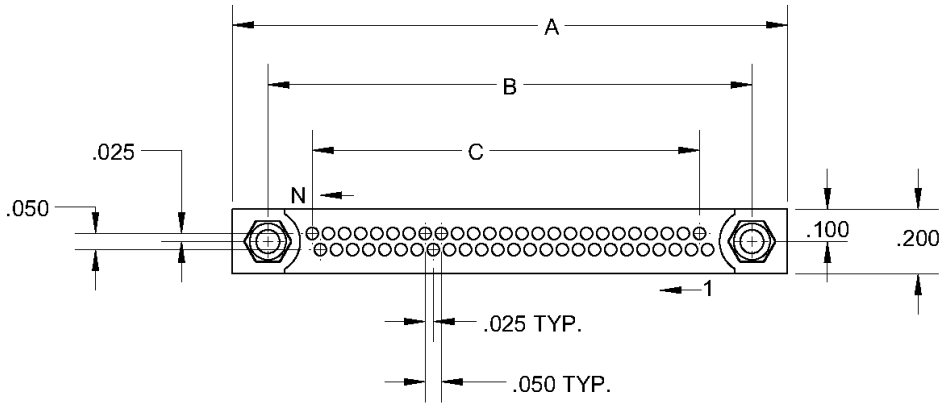

RECEPTACLE, STRAIGHT STYLE FCE, FDE, FSE, FVE

'N' Contacts	A	B	C
010	.720	.500	.200
020	.970	.750	.450
030	1.220	1.000	.700
040	1.470	1.250	.950
050	1.720	1.500	1.200
060	1.970	1.750	1.450
070	2.220	2.000	1.700
080	2.470	2.250	1.950
090	2.720	2.500	2.200
100	2.970	2.750	2.450

***REFER TO APPENDIX FOR TERMINATION
DETAILS, HARDWARE STYLES, POLAR-
IZATION CHART, AND PWB PATTERNS**