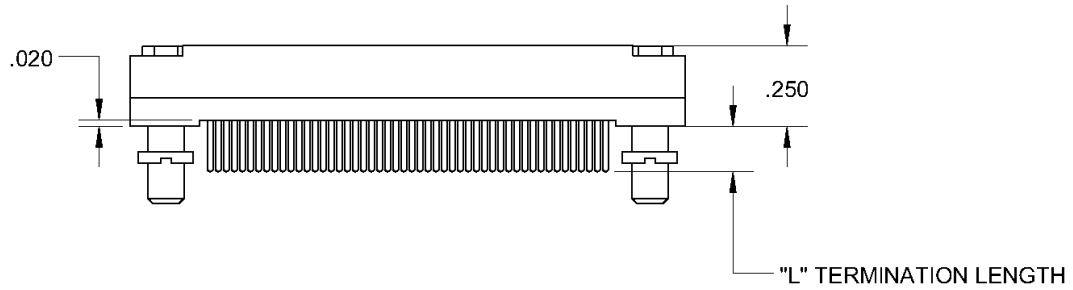

RECEPTACLE, STRAIGHT STYLE FCE, FDE, FSE, FVE

'N' Contacts	A	B	C
010	.720	.500	.200
020	.970	.750	.450
030	1.220	1.000	.700
040	1.470	1.250	.950
050	1.720	1.500	1.200
060	1.970	1.750	1.450
070	2.220	2.000	1.700
080	2.470	2.250	1.950
090	2.720	2.500	2.200
100	2.970	2.750	2.450

***REFER TO APPENDIX FOR TERMINATION
DETAILS, HARDWARE STYLES, POLAR-
IZATION CHART, AND PWB PATTERNS**