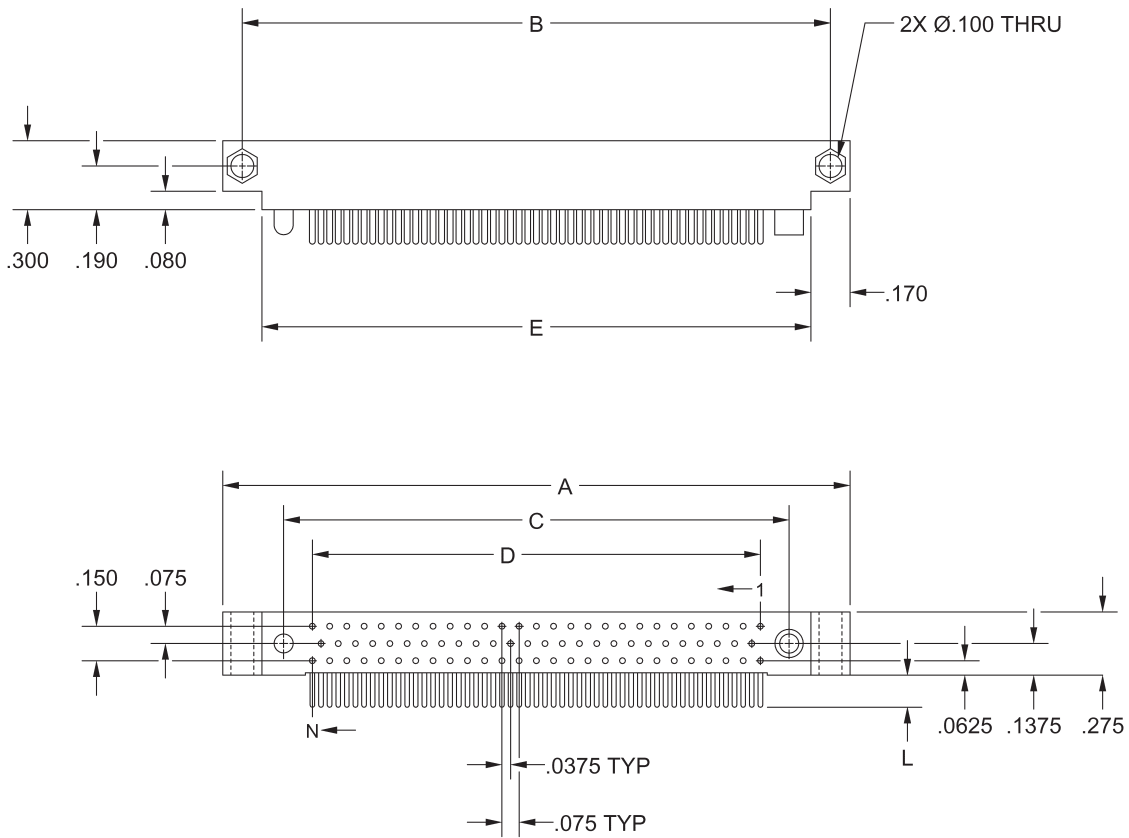

PLUG, RIGHT ANGLE STYLE MEE, MLE

'N' Contacts	DIMENSIONS				
	A	B	C	D	E
011	1.005	.835	.475	.225	.665
023	1.305	1.135	.775	.525	.965
035	1.605	1.435	1.075	.825	1.265
047	1.905	1.735	1.375	1.125	1.565
059	2.205	2.035	1.675	1.425	1.865
071	2.505	2.335	1.975	1.725	2.165
080	2.730	2.560	2.200	1.950	2.390
089	2.955	2.785	2.425	2.175	2.615
092	3.030	2.860	2.500	2.250	2.690
104	3.330	3.160	2.800	2.55	2.990
122	3.780	3.610	3.250	3.000	3.440
152	4.530	4.360	4.000	3.750	4.190
206	5.880	5.710	5.350	5.100	5.540

**REFER TO APPENDIX FOR TERMINATION
DETAILS, HARDWARE STYLES, POLAR-
IZATION CHART, MOUNTING STYLES,
VARIATION CODES, AND PWB PATTERNS**