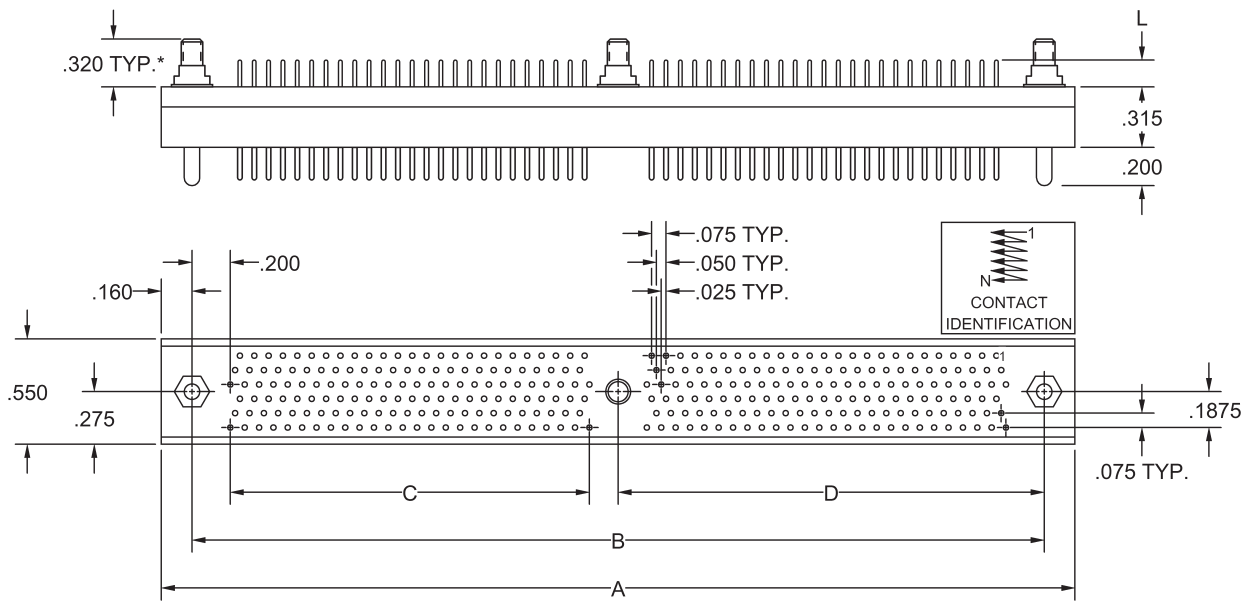

**PLUG, STRAIGHT
STYLE MBE, MDE, MSE**

SIZE	A	B	C	D
304	4.770	4.450	1.875	2.225
316	4.920	4.600	1.950	2.300
328	5.070	4.750	2.025	2.375
340	5.220	4.900	2.100	2.450
352	5.370	5.050	2.175	2.525
364	5.520	5.200	2.250	2.600
376	5.670	5.350	2.325	2.675
388	5.820	5.500	2.400	2.750
400	5.970	5.650	2.475	2.825
412	6.120	5.800	2.550	2.900
424	6.270	5.950	2.625	2.975
436	6.420	6.100	2.700	3.050
448	6.570	6.250	2.775	3.125

SIZE	A	B	C	D
460	6.720	6.400	2.850	3.200
472	6.870	6.550	2.925	3.275
484	7.020	6.700	3.000	3.350
496	7.170	6.850	3.075	3.425
508	7.320	7.000	3.150	3.500
520	7.470	7.150	3.225	3.575
532	7.620	7.300	3.300	3.650
544	7.770	7.450	3.375	3.725
556	7.920	7.600	3.450	3.800
568	8.070	7.750	3.525	3.875
580	8.220	7.900	3.600	3.950
592	8.370	8.050	3.675	4.025
604	8.520	8.200	3.750	4.100