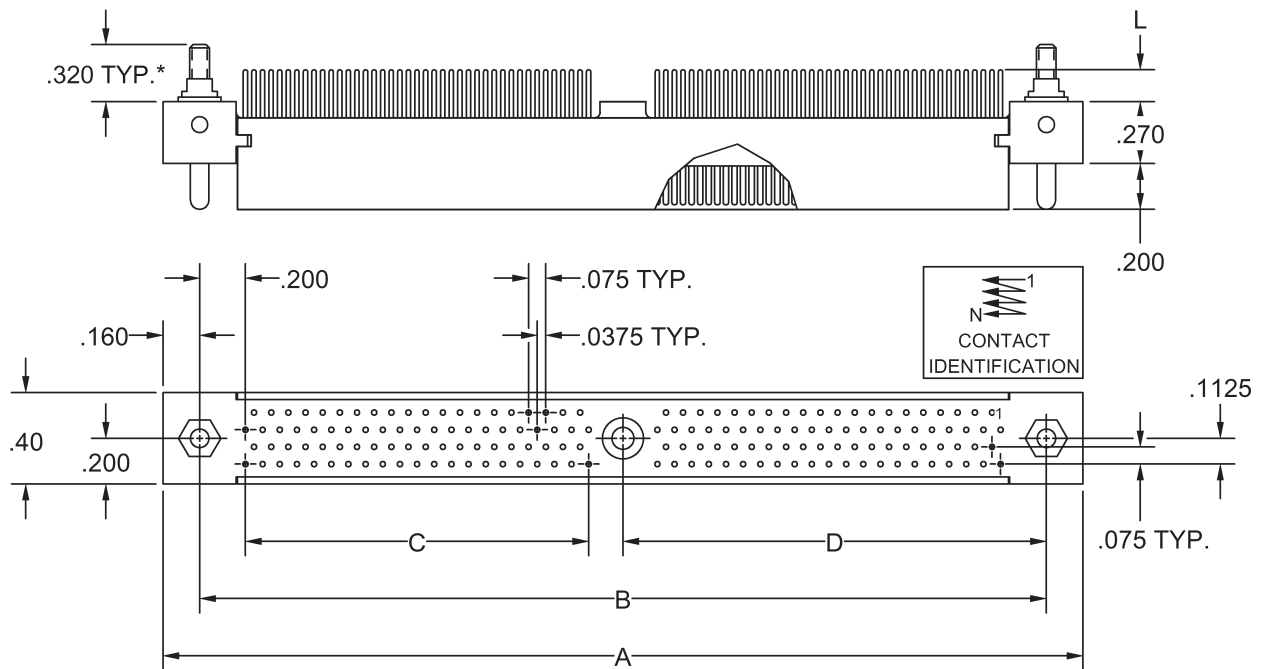

**PLUG, STRAIGHT, LOW PROFILE
STYLE RBE, RDE, RSE**

SIZE	A	B	C	D
164	4.020	3.700	1.500	1.850
172	4.170	3.850	1.575	1.925
180	4.320	4.000	1.650	2.000
188	4.470	4.150	1.725	2.075
196	4.620	4.300	1.800	2.150
204	4.770	4.450	1.875	2.225
212	4.920	4.600	1.950	2.300
220	5.070	4.750	2.025	2.375
228	5.220	4.900	2.100	2.450
236	5.370	5.050	2.175	2.525
244	5.520	5.200	2.250	2.600
252	5.670	5.350	2.325	2.675
260	5.820	5.500	2.400	2.750
268	5.970	5.650	2.475	2.825
276	6.120	5.800	2.550	2.900
284	6.270	5.950	2.625	2.975

SIZE	A	B	C	D
292	6.420	6.100	2.700	3.050
300	6.570	6.250	2.775	3.125
308	6.720	6.400	2.850	3.200
316	6.870	6.550	2.925	3.275
324	7.020	6.700	3.000	3.350
332	7.170	6.850	3.075	3.425
340	7.320	7.000	3.150	3.500
348	7.470	7.150	3.225	3.575
356	7.620	7.300	3.300	3.650
364	7.770	7.450	3.375	3.725
372	7.920	7.600	3.450	3.800
380	8.070	7.750	3.525	3.875
388	8.220	7.900	3.600	3.950
396	8.370	8.050	3.675	4.025
404	8.520	8.200	3.750	4.100