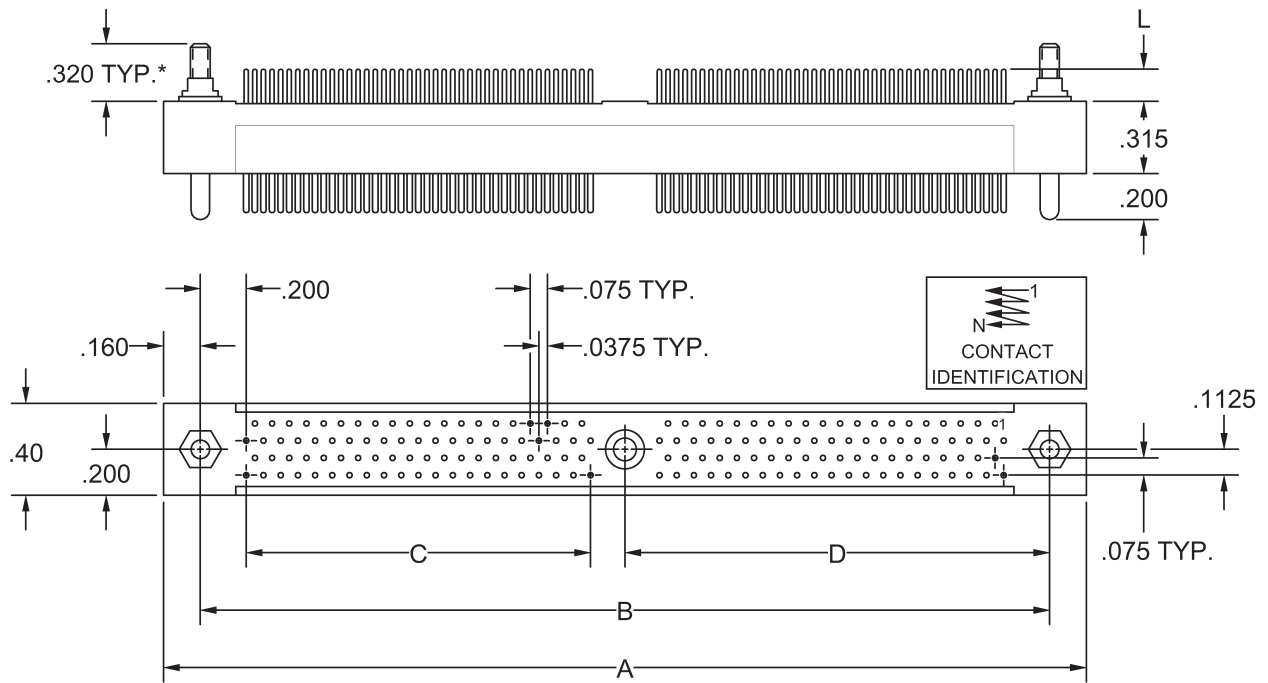

**PLUG, STRAIGHT
STYLE MBE, MDE, MSE**

SIZE	A	B	C	D
164	4.020	3.700	1.500	1.850
172	4.170	3.850	1.575	1.925
180	4.320	4.000	1.650	2.000
188	4.470	4.150	1.725	2.075
196	4.620	4.300	1.800	2.150
204	4.770	4.450	1.875	2.225
212	4.920	4.600	1.950	2.300
220	5.070	4.750	2.025	2.375
228	5.220	4.900	2.100	2.450
236	5.370	5.050	2.175	2.525
244	5.520	5.200	2.250	2.600
252	5.670	5.350	2.325	2.675
260	5.820	5.500	2.400	2.750
268	5.970	5.650	2.475	2.825
276	6.120	5.800	2.550	2.900
284	6.270	5.950	2.625	2.975

SIZE	A	B	C	D
292	6.420	6.100	2.700	3.050
300	6.570	6.250	2.775	3.125
308	6.720	6.400	2.850	3.200
316	6.870	6.550	2.925	3.275
324	7.020	6.700	3.000	3.350
332	7.170	6.850	3.075	3.425
340	7.320	7.000	3.150	3.500
348	7.470	7.150	3.225	3.575
356	7.620	7.300	3.300	3.650
364	7.770	7.450	3.375	3.725
372	7.920	7.600	3.450	3.800
380	8.070	7.750	3.525	3.875
388	8.220	7.900	3.600	3.950
396	8.370	8.050	3.675	4.025
404	8.520	8.200	3.750	4.100