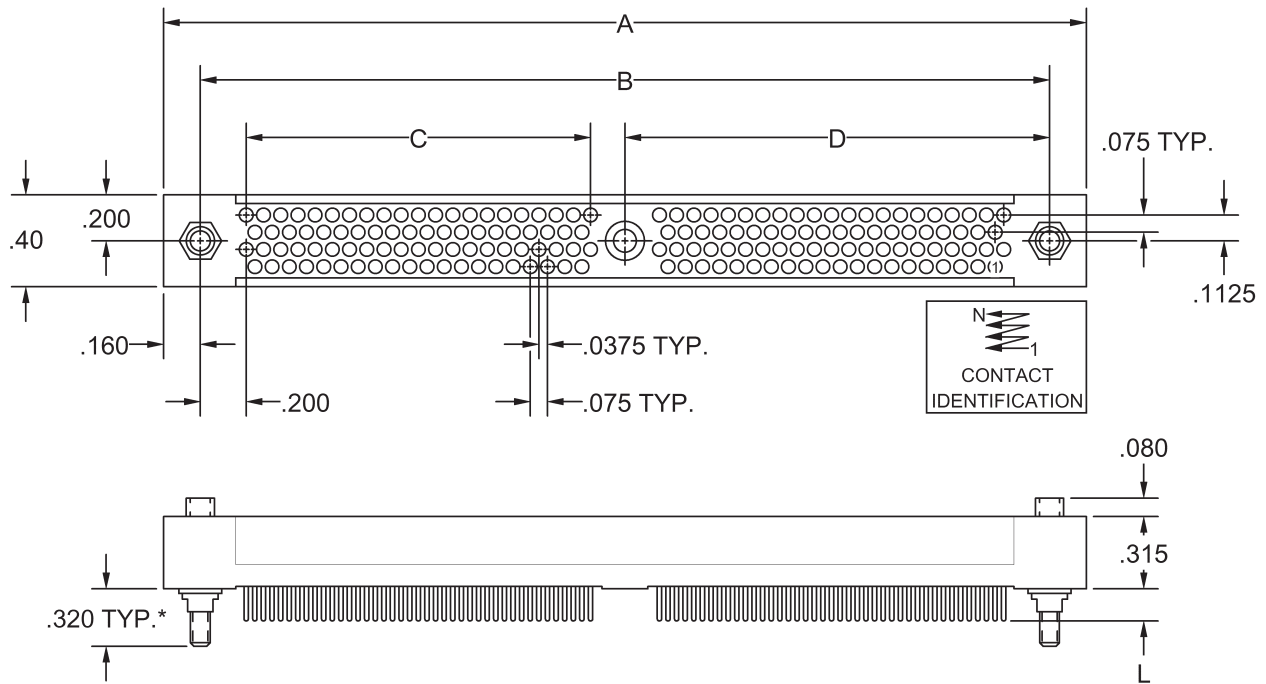

**RECEPTACLE, STRAIGHT  
STYLE FBE, FDE, FSE, FWE**

SIZE	A	B	C	D
164	4.020	3.700	1.500	1.850
172	4.170	3.850	1.575	1.925
180	4.320	4.000	1.650	2.000
188	4.470	4.150	1.725	2.075
196	4.620	4.300	1.800	2.150
204	4.770	4.450	1.875	2.225
212	4.920	4.600	1.950	2.300
220	5.070	4.750	2.025	2.375
228	5.220	4.900	2.100	2.450
236	5.370	5.050	2.175	2.525
244	5.520	5.200	2.250	2.600
252	5.670	5.350	2.325	2.675
260	5.820	5.500	2.400	2.750
268	5.970	5.650	2.475	2.825
276	6.120	5.800	2.550	2.900
284	6.270	5.950	2.625	2.975

SIZE	A	B	C	D
292	6.420	6.100	2.700	3.050
300	6.570	6.250	2.775	3.125
308	6.720	6.400	2.850	3.200
316	6.870	6.550	2.925	3.275
324	7.020	6.700	3.000	3.350
332	7.170	6.850	3.075	3.425
340	7.320	7.000	3.150	3.500
348	7.470	7.150	3.225	3.575
356	7.620	7.300	3.300	3.650
364	7.770	7.450	3.375	3.725
372	7.920	7.600	3.450	3.800
380	8.070	7.750	3.525	3.875
388	8.220	7.900	3.600	3.950
396	8.370	8.050	3.675	4.025
404	8.520	8.200	3.750	4.100