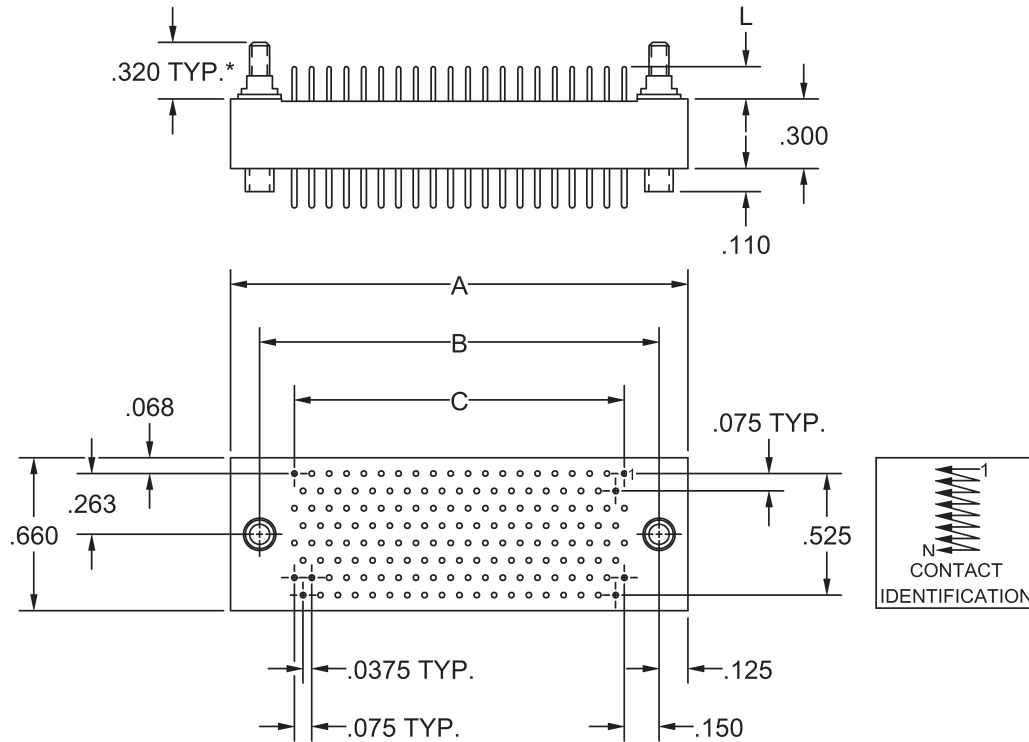

**PLUG, STRAIGHT  
STYLE MBE, MDE, MSE, MWE**

SIZE	A	B	C
156	1.975	1.725	1.425
164	2.050	1.800	1.500
172	2.125	1.875	1.575
180	2.200	1.950	1.650
188	2.275	2.025	1.725
196	2.350	2.100	1.800
204	2.425	2.175	1.875
212	2.500	2.250	1.950
220	2.575	2.325	2.025
228	2.650	2.400	2.100
236	2.725	2.475	2.175

SIZE	A	B	C
244	2.800	2.550	2.250
252	2.875	2.625	2.325
260	2.950	2.700	2.400
268	3.025	2.775	2.475
276	3.100	2.850	2.550
284	3.175	2.925	2.625
292	3.250	3.000	2.700
300	3.325	3.075	2.775
308	3.400	3.150	2.850
316	3.475	3.225	2.925

**\*REFER TO APPENDIX FOR  
TERMINATION DETAILS,  
HARDWARE STYLES, PO-  
LARIZATION CHART, AND  
PWB PATTERNS**