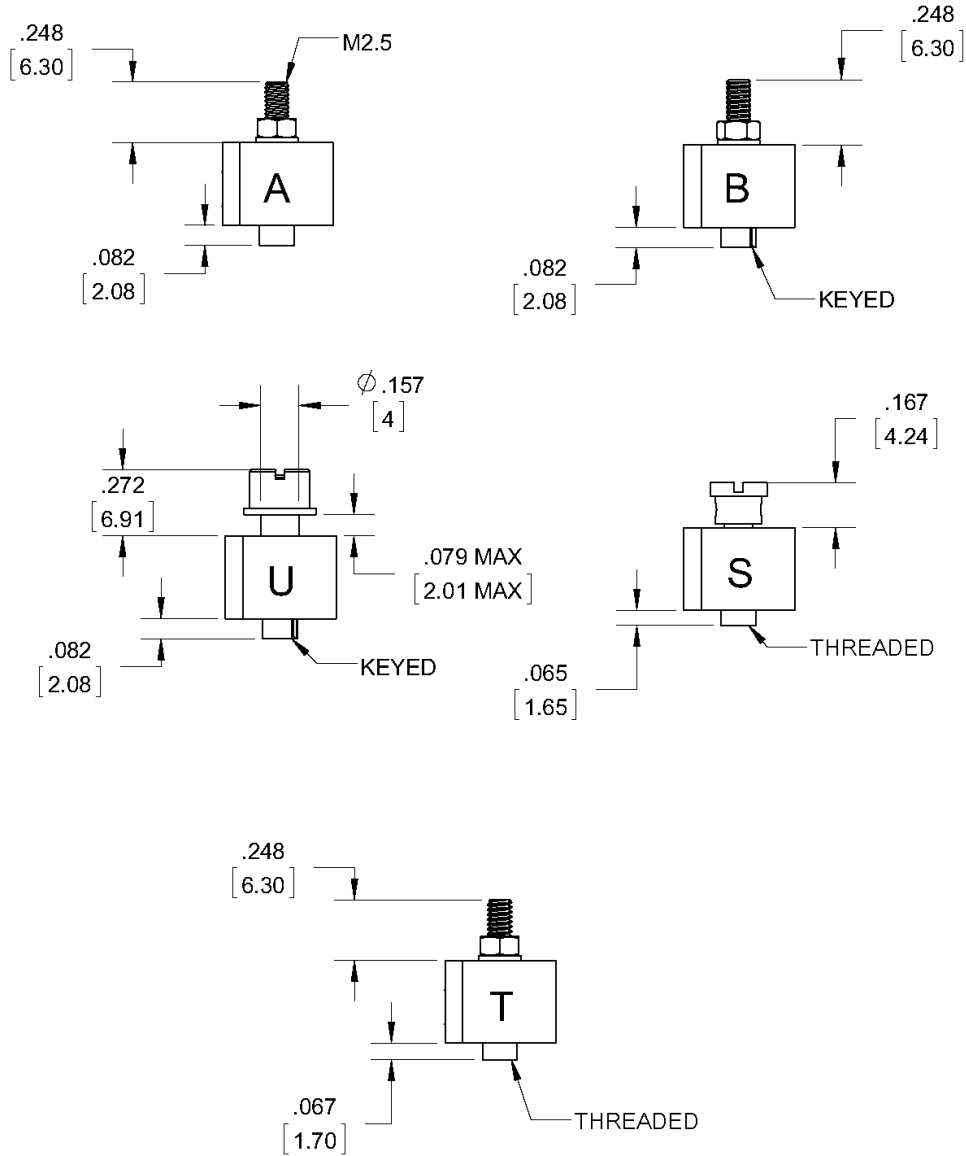

HARDWARE STYLES GUIDE SOCKETS, 4 & 5 ROW HARDWARE CONFIGURATION SHOWN ASSEMBLED

HARDWARE COMPATIBILITY								
GUIDE SOCKETS	GUIDE PINS							
	A	B	U	K	P	T	X	Y
A	•						•	
B		•	•					•
U		•	•					•
S				•	•	•		
T					•			