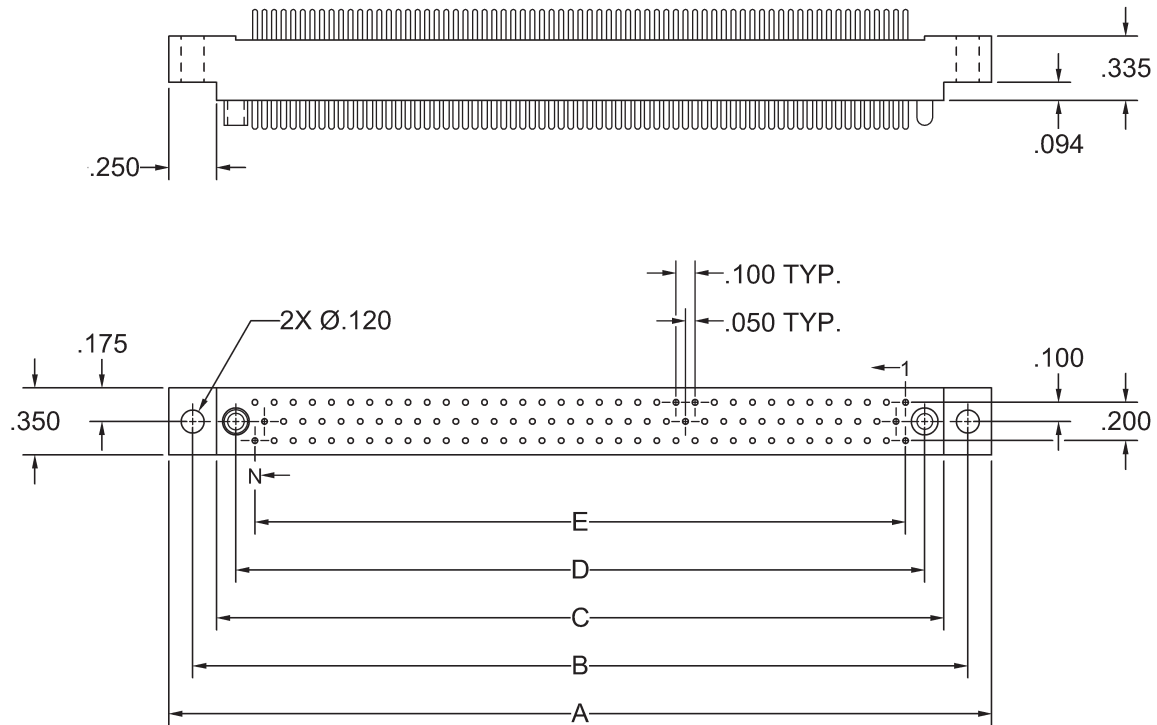

**PLUG, STRAIGHT  
STYLE MBE, MDE, MSE, MWE**

'N' Contacts	A	B	C	D	E
050	2.500	2.250	2.000	1.800	1.600
062	2.900	2.650	2.400	2.200	2.000
080	3.500	3.250	3.000	2.800	2.600
092	3.900	3.650	3.400	3.200	3.000
104	4.300	4.050	3.800	3.600	3.400

**REFER TO APPENDIX FOR  
TERMINATION DETAILS,  
HARDWARE STYLES,  
POLARIZATION CHART,  
AND PWB PATTERNS**