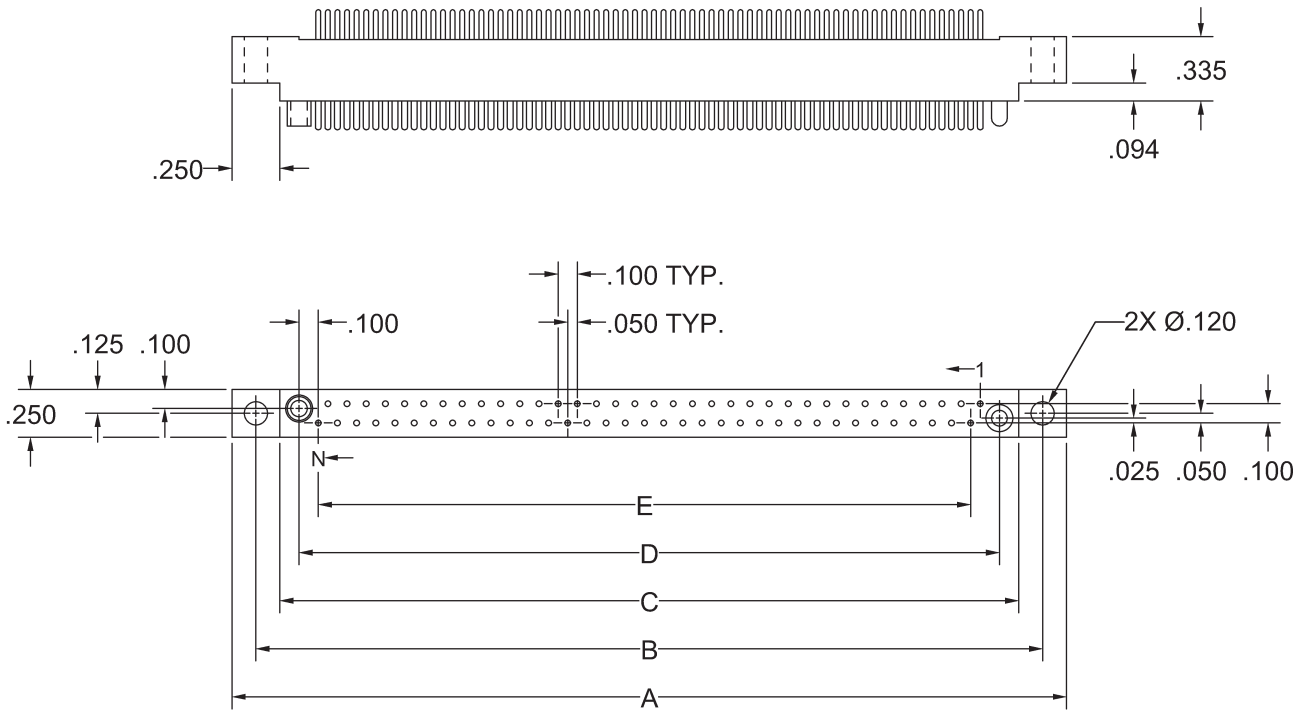

**PLUG, STRAIGHT
STYLE PBE, PDE, PSE, PWE**

'N' Contacts	A	B	C	D	E
010	1.350	1.100	.850	.650	.400
014	1.550	1.300	1.050	.850	.600
020	1.850	1.600	1.350	1.150	.900
024	2.050	1.800	1.550	1.350	1.100
026	2.150	1.900	1.650	1.450	1.200
030	2.350	2.100	1.850	1.650	1.400
036	2.650	2.400	2.150	1.950	1.700
040	2.850	2.600	2.350	2.150	1.900
044	3.050	2.800	2.550	2.350	2.100
050	3.350	3.100	2.850	2.650	2.400
054	3.550	3.300	3.050	2.850	2.600
056	3.650	3.400	3.150	2.950	2.700
060	3.850	3.600	3.350	3.150	2.900
066	4.150	3.900	3.650	3.450	3.200
070	4.350	4.100	3.850	3.650	3.400

**REFER TO APPENDIX FOR
TERMINATION DETAILS,
HARDWARE STYLES,
POLARIZATION CHART,
AND PWB PATTERNS**