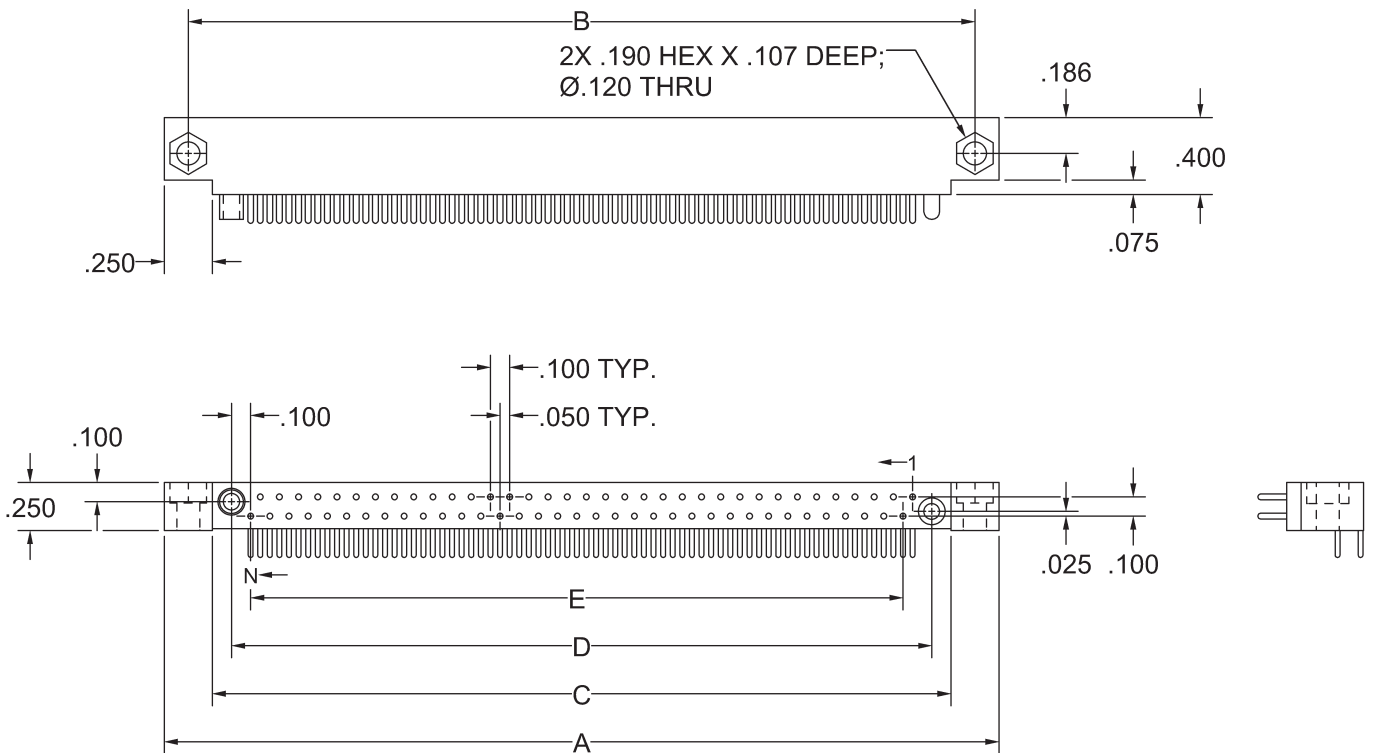

**PLUG, RIGHT ANGLE
STYLE MEE, MXE**

'N' Contacts	A	B	C	D	E
010	1.350	1.100	.850	.650	.400
014	1.550	1.300	1.050	.850	.600
020	1.850	1.600	1.350	1.150	.900
024	2.050	1.800	1.550	1.350	1.100
026	2.150	1.900	1.650	1.450	1.200
030	2.350	2.100	1.850	1.650	1.400
036	2.650	2.400	2.150	1.950	1.700
040	2.850	2.600	2.350	2.150	1.900
044	3.050	2.800	2.550	2.350	2.100
050	3.350	3.100	2.850	2.650	2.400
054	3.550	3.300	3.050	2.850	2.600
056	3.650	3.400	3.150	2.950	2.700
060	3.850	3.600	3.350	3.150	2.900
066	4.150	3.900	3.650	3.450	3.200
070	4.350	4.100	3.850	3.650	3.400

**REFER TO APPENDIX FOR
TERMINATION DETAILS,
HARDWARE STYLES,
POLARIZATION CHART,
AND PWB PATTERNS**